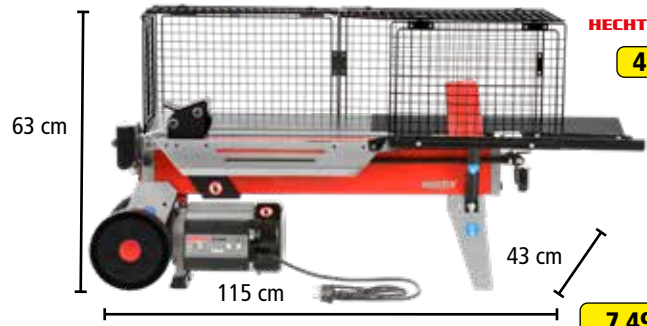

## HECHT 6700 ŠTÍPAČKA NA DŘEVO

72 cm

111 cm

48 cm

6 290 Kč

⚡	napětí	230 V/50 Hz	⚙️	délka polena	100-370 mm
⚡	příkon	1500 W	⚙️	průměr polena	50-250 mm
⚡	max. tlak	4 t	📏	hmotnost	54 kg

## HECHT 000651

Stojan na štípačku HECHT 6500

799 Kč

63 cm

115 cm

43 cm

7 490 Kč

⚡	napětí	230 V/50 Hz	⚙️	délka polena	100-520 mm
⚡	příkon	2200 W	⚙️	průměr polena	50-250 mm
⚡	max. tlak	5 t	📏	hmotnost	50 kg