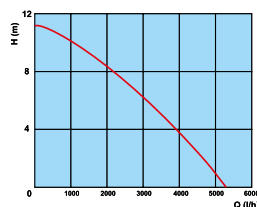

HECHT 3350

PONORNÉ ČERPADLO

plastové pouzdro

1 199 Kč

	napětí	230 V/50 Hz		max. výtlak	10 m
	příkon	350 W		max. průtok	5000 l/h
	čistá voda			10 m přívodní kabel