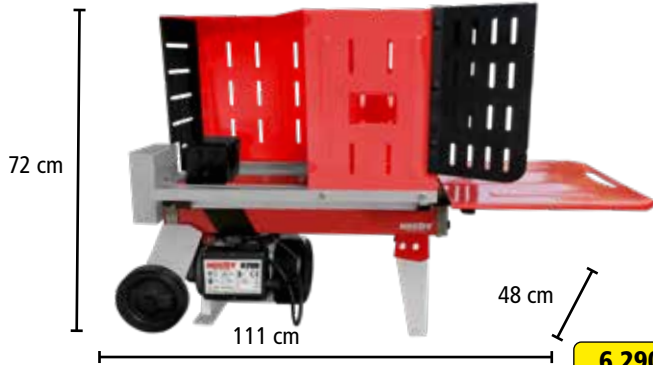

112 cm

29 990 Kč

⚡	napětí	400 V/50 Hz	⚙️	max. průměr dřeva	250 mm
⚡	příkon	5000 W	📏	hmotnost	88 kg
⚙️	pilový kotouč	ø 700 mm			

⚡	objem motoru	389 cm <sup>3</sup>	⚙️	max. průměr dřeva	230 mm
⚡	max. točivý moment	26,4 Nm	📏	hmotnost	133 kg
⚙️	pilový kotouč	ø 700 mm			

## HECHT 6700 ŠTÍPAČKA NA DŘEVO

72 cm

111 cm

48 cm

6 290 Kč

⚡	napětí	230 V/50 Hz	⚙️	délka polena	100-370 mm
⚡	příkon	1500 W	⚙️	průměr polena	50-250 mm
⚡	max. tlak	4 t	📏	hmotnost	54 kg