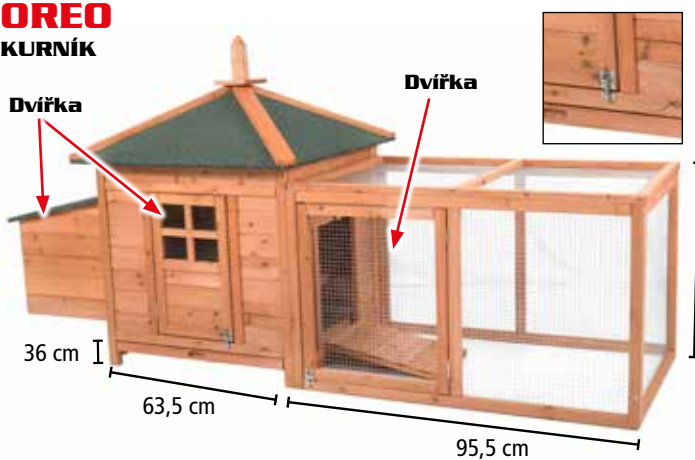

OREO KURNÍK

4 490 Kč

	rozměry	195 × 73 × 98 cm	pletivo	0,7 mm
	tloušťka dřeva	20 mm	střecha pokrytá asfaltovými šindely	
	bez spodního pletiva		vyrobeno z odolného jedlového dřeva