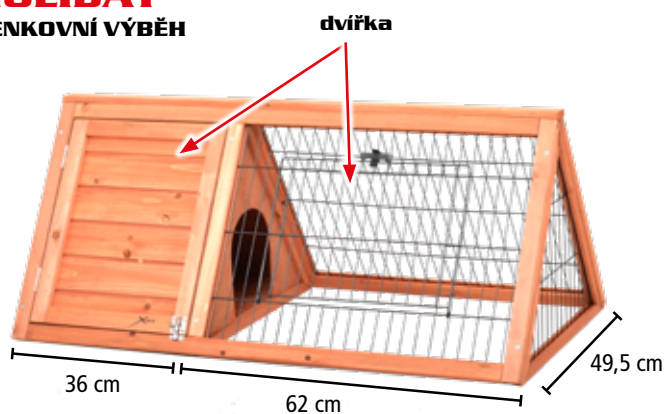

HOLIDAY VENKOVNÍ VÝBĚH

1 299 Kč

	rozměry	98 × 50 × 41 cm
	vyrobeno z odolného jedlového dřeva	
	bez spodního pletiva