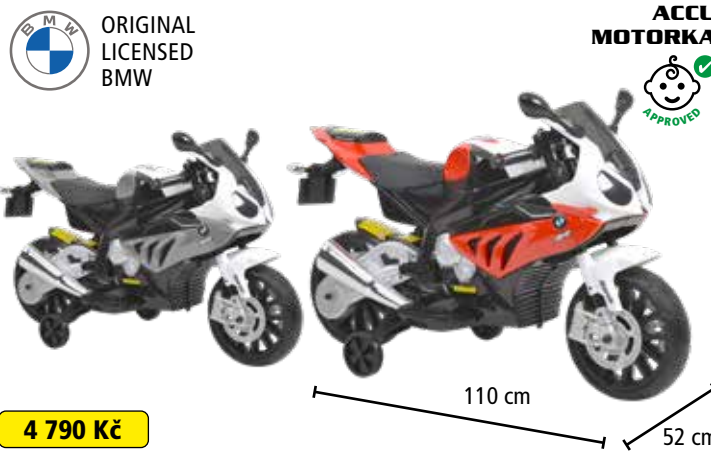

BMW S1000RR GREY/RED

ACCU
MOTORKA

4 790 Kč

110 cm 52 cm

	rozměry	110 x 52 x 70 cm		baterie	12 V / 7 Ah
	max. zatížení	30 kg		výkon	2x 35 W
	hmotnost	14,6 kg		rychlost	3-6 km/h
✓	pro děti ve věku	3-8 let	Světelné a zvukové efekty, zpátečka, gumová kola		

Internetový obchod: www.hecht.cz

ORIGINAL
LICENSED
BMW