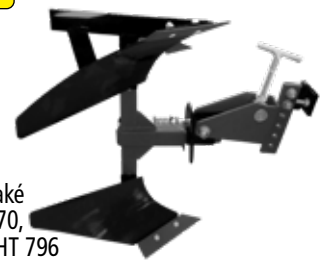

HECHT 007125 PLUH OBOUSTRANNÝ, šířka 20-25 cm, prac. hloubka cca 10 cm

2 990 Kč

Lze použít také
k HECHT 7970,
7100 a HECHT 796