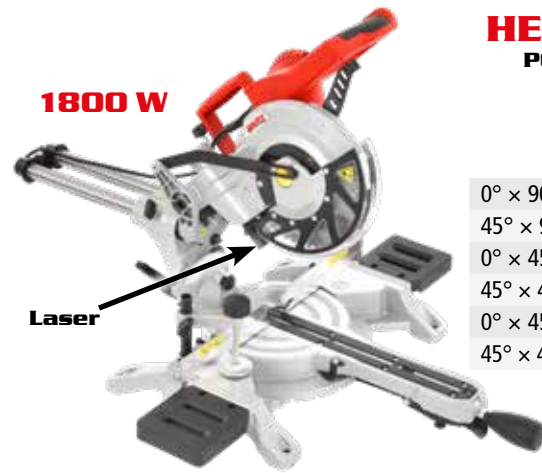

1800 W

Laser

⚡	napětí	230 V/50 Hz	📏	natáčení stolu	-45° / 0° / 45°
🔋	příkon	1800 W	📏	pokosové řezy	90° - 45° vpravo + vlevo
⚙️	průměr kotouče	210 mm	🏠	hmotnost	11 kg
🔄	otáčky bez zatížení	4900 min⁻¹			

HECHT 820
POKOSOVÁ PILA S LASEREM

Prořez

0° × 90°	L75 × 340 mm
0° × 45°	L45 × 340 mm
45° × 90°	L75 × 240 mm
45° × 45°	L45 × 240 mm
0° × 45° R	25 × 340 mm
45° × 45° R	25 × 240 mm

Oboustranný pokos

5 490 Kč