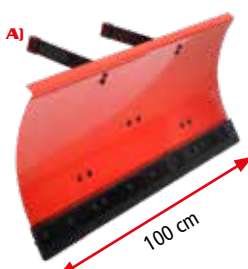

Příslušenství pro HECHT 8101 / 8101 S / 8101 B5

RADLICE

(obj. č.: 0008101 A)

2 390 Kč

ZACHYTÁVAČ

MATERIÁLU

(obj. č.: 0008101 B)

4 990 Kč