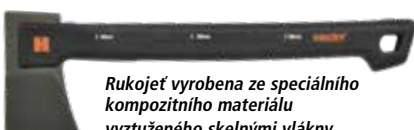

HECHT 900700

SEKERA UNIVERZÁLNÍ

Délka 44 cm

Hmotnost 910 g*

1 299 Kč

Rukojeť vyrobená ze speciálního kompozitního materiálu vyztuženého skelnými vlákny.

- FIBERGLASS