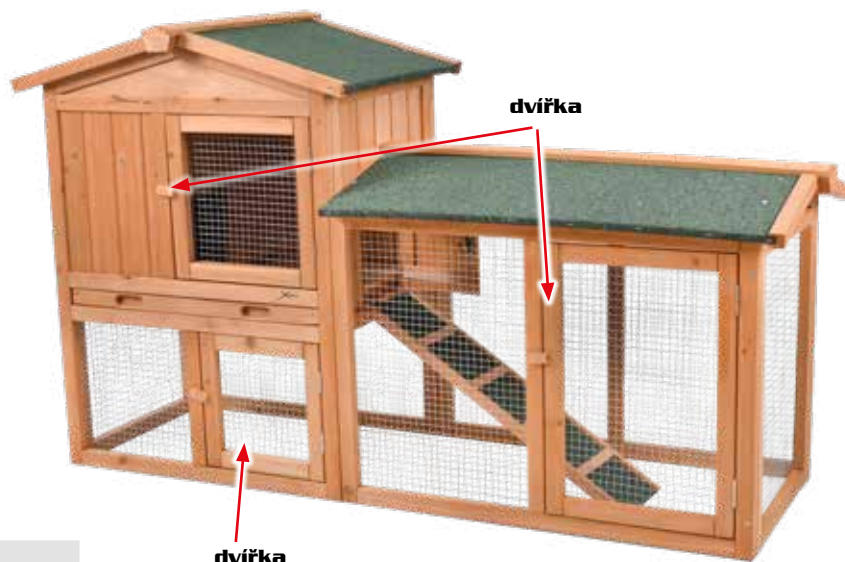

KRÁLÍKÁRNA, VÝBĚH, KURNÍKY

MOLLY KRÁLÍKÁRNA

3 290 Kč

	rozměry	146,5 × 52 × 85,5 cm	bez spodního pletiva
	vyrobeno z odolného jedlového dřeva		střecha pokrytá asfaltovými šindely