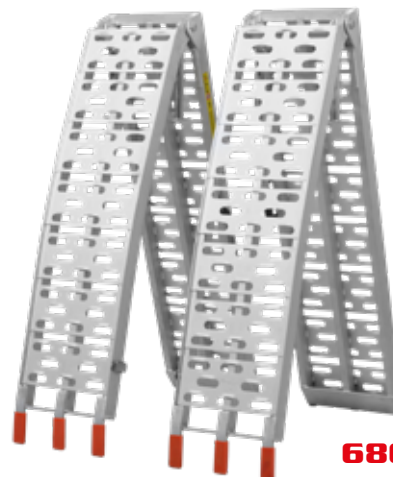

HECHT 005005

NÁJEZDOVÉ RAMPY

2 KS V BALENÍ

680 KG

5 590 Kč

SKLÁDACÍ

	rozměry	225 x 28 x 5 cm
	hmotnost	7 kg / 1 ks
	nosnost (ks / pár)	340 kg / 680 kg

Včetně podpěr