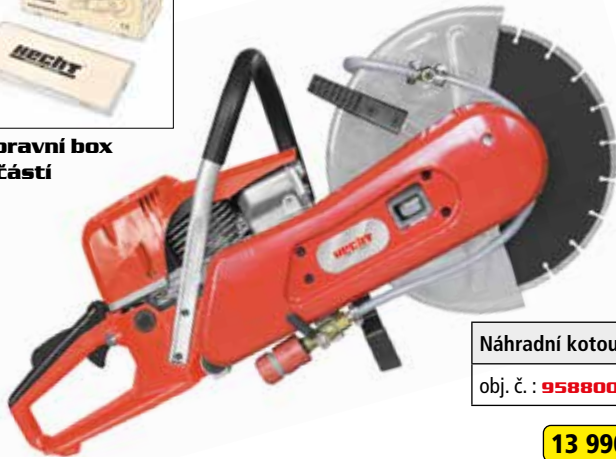

HECHT 9588 BENZÍNOVÁ ROZBRUŠOVACÍ PILA

★★★★★

Náhradní kotouč

obj. č. : 958800134

13 990 Kč

	objem	54 cm³		průměr kotouče	305 mm
	výkon	3,4 HP		hmotnost s kotoučem	9,8 kg