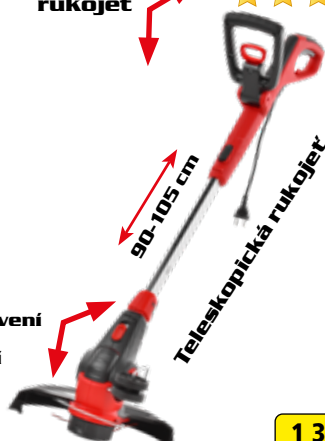

HECHT 630

VYŽÍNAČ

Otočná rukojeť

Nastavení úhlu sekací hlavy

Teleskopická rukojeť 90-105 cm

1 399 Kč

	napětí	230 V / 50 Hz		záběr	30 cm
	příkon	600 W		hmotnost	2,8 kg *
	poloautomatické odvíjení struny			náhradní cívka 000630 (2 ks)