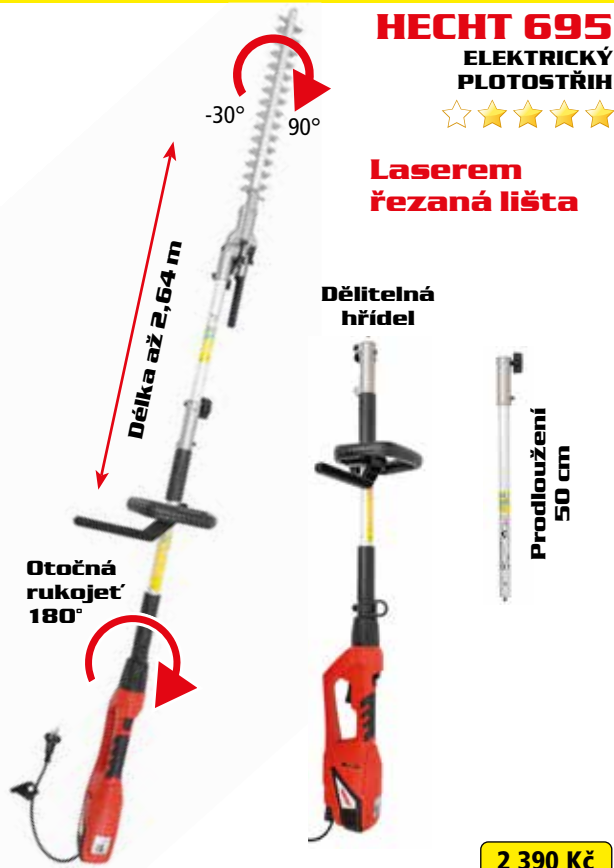

HECHT 695

ELEKTRICKÝ PLOTOSTŘIHY

Laserem řezaná lišta

2 390 Kč

	napětí	230 V/50 Hz		prac. délka lišty	41 cm
	příkon	900 W		hmotnost	4,9 kg
	max. Ø stříhu	20 mm		délka	2,64 m