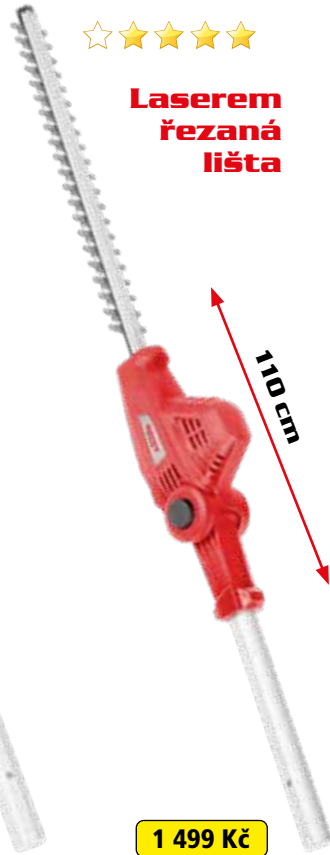

HECHT 6520

PLOTOSTŘIHY

Laserem
řezaná
lišta

1 499 Kč