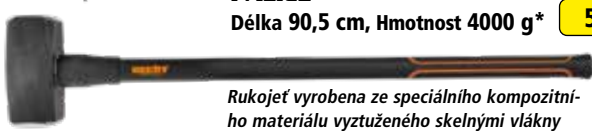

Rukojeť vyrobená ze speciálního kompozitního materiálu vyztuženého skelnými vlákny.

- FIBERGLASS