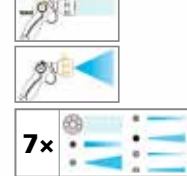

HADICOVÉ SPOJKY A PISTOLE

SPOJKY

08010C 1/2"

119 Kč

08029C 3/4"

149 Kč

KOHOUITKOVÉ NÁSTAVCE

08024C
1/2" & 3/4"

79 Kč

ZAVLAŽOVACÍ PISTOLE

02095

Od 4/23
349 Kč

02096

Od 4/23
349 Kč

08028C
1"

69 Kč

ZAVLAŽOVACÍ PISTOLE

HECHT
02063

Od 4/23
179 Kč

HECHT
02064

Od 4/23
199 Kč

HECHT
02093

259 Kč

HECHT
02094

Od 4/23
259 Kč

ROZSTRÍKOVAČE

HECHT 02677

279 Kč

HECHT 01023

249 Kč

HECHT 06043

Od 4/23
379 Kč

NAVIJÁK NA HADICE

HECHT 08666

Automatický naviják na hadice až 20 m hadice 1/2"

2 290 Kč

Včetně hadice a příslušenství

ZAHRADA