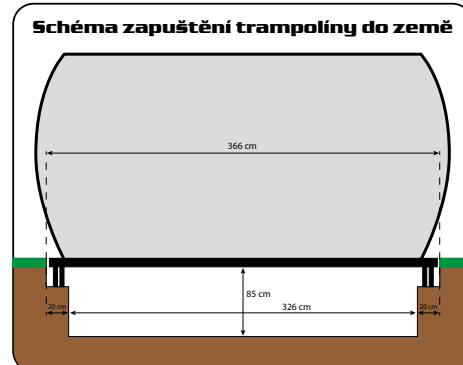

Splňuje přísnou normu EN-71 (dětská bezpečnostní norma). Garantujeme nosnost 150 kg při používání (udrží závaží až 550 kg). Stěny obvodových tyčí mají tloušťku 1,4 mm, stěny podpěrných tyčí 1,2 mm. Ochranná síť je po vnitřním obvodu trampolíny, chrání proti nechtěnému kontaktu uživatele s pružinami. Moderní, zaoblený „pumpkin“ design. Vstup řešený průchodem přes přeloženou ochrannou síť – nehrozí zapomenutí na uzavření sítě.

Internetový obchod: www.hecht.cz