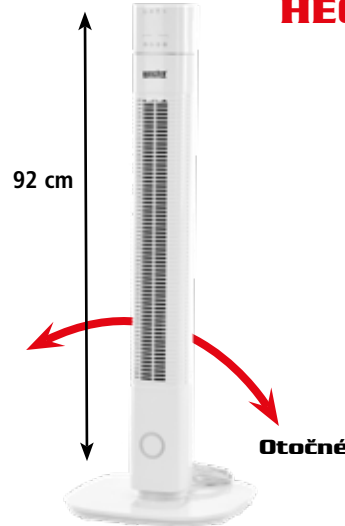

HECHT 3736 ELEKTRICKÝ VENTILÁTOR

92 cm

Otočné

Dálkové
ovládání

1 499 Kč

⚡	napětí	230 V/50 Hz	👤	hmotnost	3,3 kg
⚡	příkon	60 W	✓		3 rychlosti ventilátoru, 12h časovač, ionizátor
📏	výška	92 cm	✓		dálkové ovládání