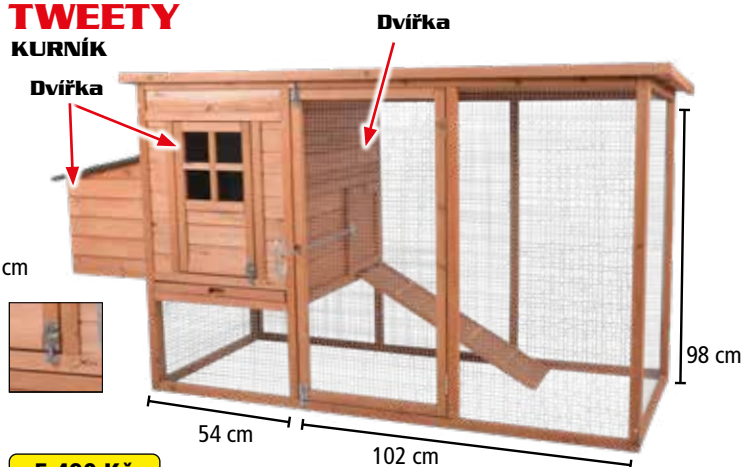

TWEETY KURNÍK

5 490 Kč

	rozměry	201 × 68 × 102 cm	pletivo	0,7 mm
	tloušťka dřeva	20 mm	snášecí box	61 × 32 × 40 cm
	vyrobeno z odolného jedlového dřeva		bez spodního pletiva	
	střecha pokrytá asfaltovými šindely