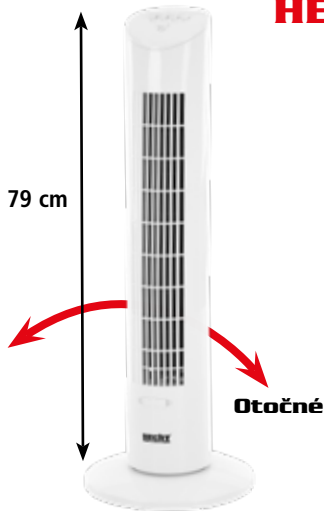

HECHT 3731 ELEKTRICKÝ VENTILÁTOR

79 cm

Otočné

999 Kč

⚡	napětí	230 V/50 Hz	👤	hmotnost	3 kg
⚡	příkon	60 W	✓		3 rychlosti ventilátoru
📏	výška	79 cm