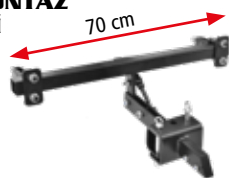

PŘÍSLUŠENSTVÍ PRO HECHT 785, 790, 795, 790 BS

HECHT 8001022

NOSNÍK PRO MONTÁŽ
PŘÍSLUŠENSTVÍ

1 499 Kč