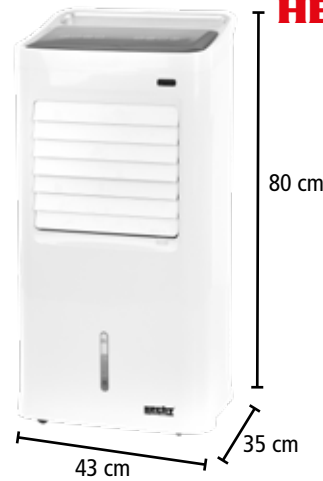

HECHT 3809

OCHLAZOVAČ VZDUCHU

FUNKCE:

větrání
chlazení
vlhčení

3 490 Kč

⚡	napětí	230 V/50 Hz	🛢️	objem nádrže na vodu	9 l
🔌	příkon	75 W	🌀	průtok vzduchu	222 m³/h
👤	hmotnost	11,5 kg	🌡️	klimatická třída	Climate T
✓	dálkové ovládání, 4 rychlosti ventilátoru, ukazatel hladiny vody, 3 typy větru - otáčení lamely, ionizátor, časovač				

Internetový obchod: www.hecht.cz

FUNKCE:
chlazení
odvlhčování
větrání