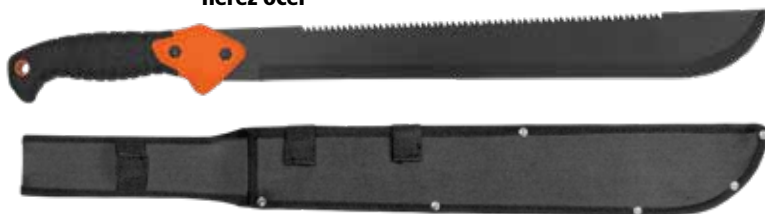

HECHT 600636 379 Kč

MAČETA 64 CM S PILKOU,
čepel 44 cm, nylonové pouzdro s okem na opasek v ceně,
nerez ocel