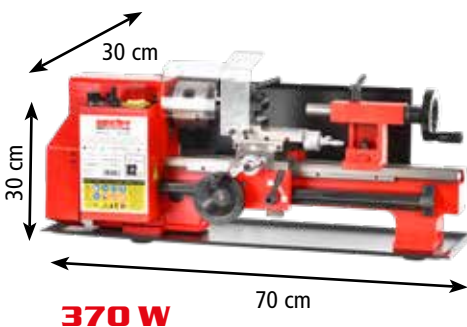

SOUSTRUHY, SVÁŘECKY, SVÁŘECÍ HELMA

Příslušenství pro HECHT 8410

- **HECHT 008410A** 649 Kč
- Sada soustružnických noží 8x8 mm
- **HECHT 008410B** 699 Kč
- Otočný hrot MT2
- **HECHT 008410C** 999 Kč
- Upínací kotouč Ø 160 mm
- **HECHT 008410D** 799 Kč
- Upínací sada ke kotouči Ø 160 mm
- **HECHT 008410E** 3 790 Kč
- 4 čelistové sklíčadlo 100 mm
- **HECHT 008410F** 1 499 Kč
- Pevná luneta
- **HECHT 008410G** 1 099 Kč
- Posuvná luneta
- **HECHT 008410H** 399 Kč
- Pevný hrot MT3
- **HECHT 008410I** 999 Kč
- Vrtací sklíčadlo 13mm + MT2

HECHT 8410 MINI SOUSTRUH

Příslušenství pro HECHT 8420

- **HECHT 008420A** 1 799 Kč
- Sada soustružnických noží 10x10mm
- **HECHT 008420B** 1 199 Kč
- Otočný hrot MT2
- **HECHT 008420C** 1 299 Kč
- Upínací kotouč Ø 220 mm
- **HECHT 008420D** 999 Kč
- Upínací sada ke kotouči Ø 220 mm
- **HECHT 008420E** 3 690 Kč
- 4 čelistové sklíčadlo 125 mm
- **HECHT 008420F** 1 899 Kč
- Pevná luneta
- **HECHT 008420G** 1 599 Kč
- Posuvná luneta
- **HECHT 008420I** 1 099 Kč
- Vrtací sklíčadlo 13mm + MT2