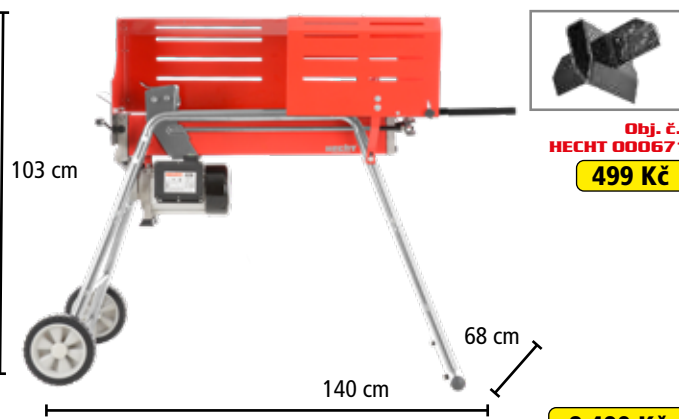

## HECHT 000670

Stojan na štípačku HECHT 670

599 Kč

## HECHT 670 ŠTÍPAČKA NA DŘEVO

Obj. č.: HECHT 000671

499 Kč

⚡	napětí	230 V/50 Hz	délka polena	100-520 mm
⚡	příkon	2000 W	průměr polena	50-250 mm
⬇️⬇️⬇️	max. tlak	7 t	hmotnost	41 kg

7 990 Kč

## HECHT 676 ŠTÍPAČKA NA DŘEVO

Obj. č.: HECHT 000671

499 Kč

⚡	napětí	230 V/50 Hz	délka polena	100-520 mm
⚡	příkon	2000 W	průměr polena	50-250 mm
⬇️⬇️⬇️	max. tlak	7 t	hmotnost	48 kg

8 490 Kč

Internetový obchod: www.hecht.cz