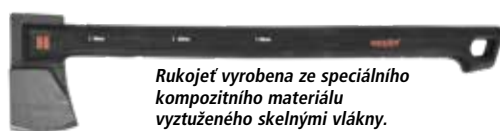

## HECHT 900800

SEKERA

UNIVERZÁLNÍ

Délka 59 cm

Hmotnost 1130 g\*

1 499 Kč

Rukojeť vyrobená ze speciálního kompozitního materiálu vyztuženého skelnými vlákny.

- FIBERGLASS