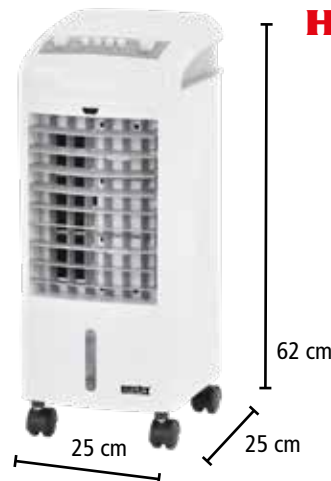

HECHT 3804 OCHLAZOVAČ VZDUCHU

62 cm

25 cm

25 cm

FUNKCE:
větrání
chlazení
vlhčení

1 599 Kč

⚡	napětí	230 V/50 Hz	🛢️	objem nádrže na vodu	4 l
⚡	příkon	75 W	🌀	průtok vzduchu	252 m³/h
👤	hmotnost	4,5 kg	🌡️	klimatická třída	Climate T
✓					3 rychlosti ventilátoru, ukazatel hladiny vody