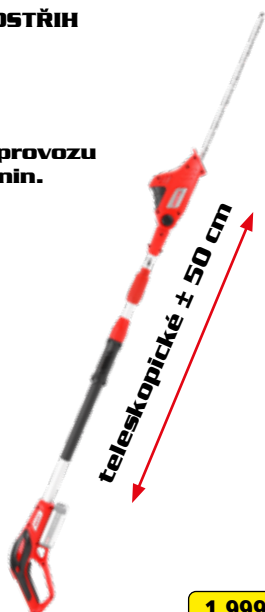

## 14in 1

(14 produktů  
na stejnou baterii  
a nabíječku)

**HECHT 5025**  
SEKAČKA

Slot pro 2 baterie

Doba provozu  
≤ 20 min.

**HECHT 6025**  
PLOTOSTŘIH

Doba provozu  
≤ 20 min.

teleskopické ± 50 cm