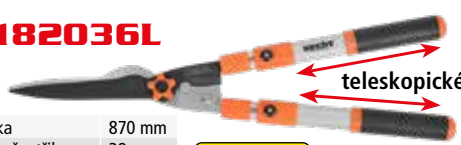

0182036L

délka 870 mm
průměr stříhu 38 mm
materiál čepelí SK5

699 Kč