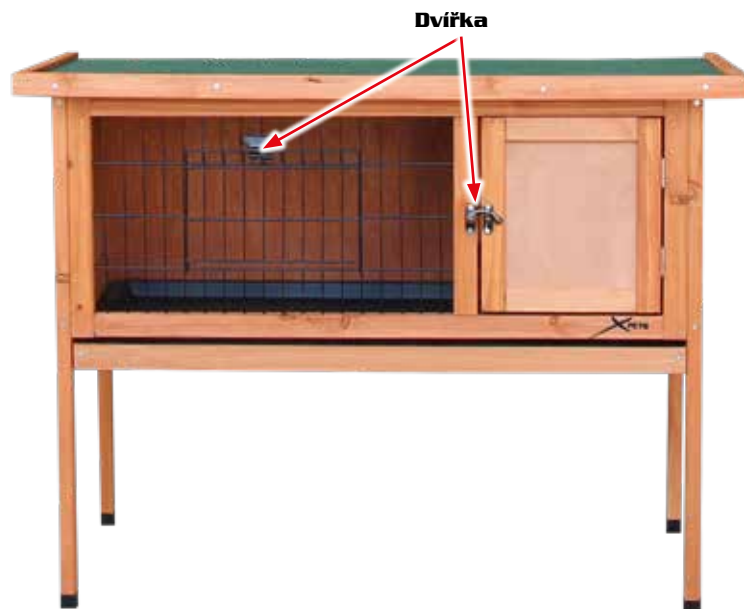

MICKEY KRÁLÍKÁRNA

1 799 Kč

rozměry 91,5 × 45 × 70 cm

vyrobeno z odolného jedlového dřeva

střecha pokrytá asfaltovými šindely