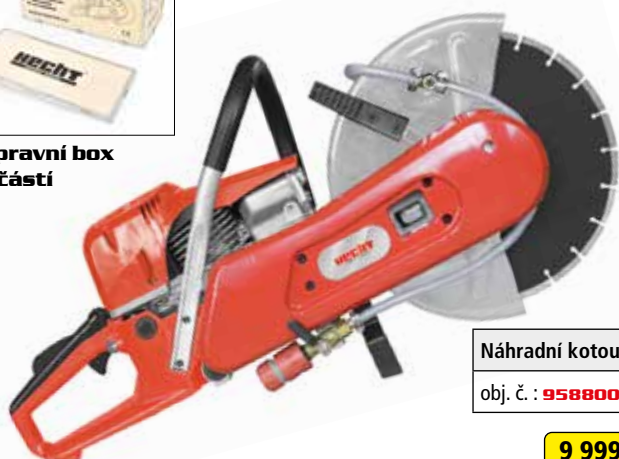

BRUSKY NA ŘETĚZY, PŘÍSLUŠENSTVÍ

HECHT 9588

BENZÍNOVÁ ROZBRUŠOVACÍ PILA

Náhradní kotouč
obj. č. : 958800134

9 999 Kč

	objem	54 cm³		průměr kotouče	305 mm
	výkon	3,4 HP		hmotnost s kotoučem	9,8 kg