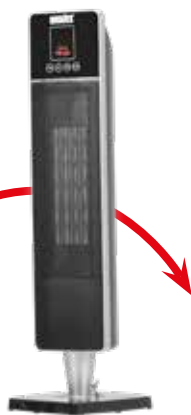

HECHT 3610

KERAMICKÉ TOPIDLO

Otočné

Dálkové ovládání

1 599 Kč

⚡	napětí	230 V / 50 Hz	🏠	prostor vytápění	15–20 m³
🔌	příkon	2000 W	🌀	průtok vzduchu	80 m³/h
🏠	hmotnost	4,5 kg	⚙️	nastavení	1200 / 2000 W
🛡️	stupeň ochrany	IP24	🔥	tepelná pojistka	✓
📄	termostat, dálkové ovládání, keramické topné těleso