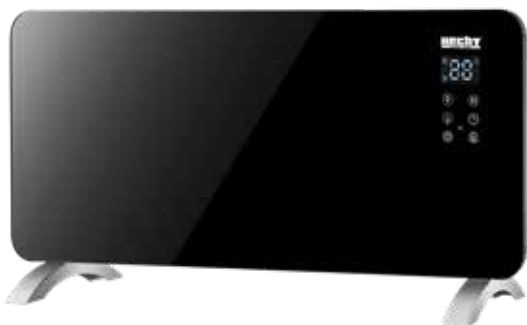

LED displej

1 999 Kč

Přední panel z tvrzeného černého skla
možnost montáže na zeď

⚡	napětí	230 V/50 Hz	📏	rozměr vč. podstavce	920 × 240 × 430 mm
🔌	příkon	2000 W	🏠	prostor vytápění	20-25 m²
👤	hmotnost	7,4 kg	🔒	tepelná pojistka	✓
IP	stupeň ochrany	IP24			
📄	termostat, časovač, aluminiové topné těleso, dětský zámek, dálkové ovládání