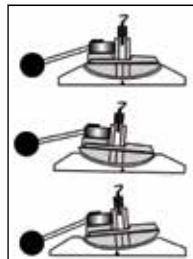

NÁHRADNÍ BRUSNÉ KOTOUČE

H928 (3,2 × 100 × 10)

H928A (4,5 × 100 × 10)

Brusný kotouč 3,2 × 100 mm součástí

999 Kč

	napětí	230 V/50 Hz		hmotnost	1,4 kg
	příkon	250 W		průměr kotouče	100 mm

NÁHRADNÍ BRUSNÉ KOTOUČE

9230A0007 (145 × 3,2 × 22,3)

9230B0007 (145 × 4,7 × 22,3)

9230C0007 (145 × 6 × 22,3)

Polohovatelné