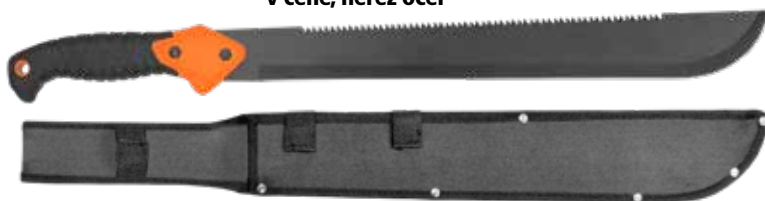

F2AD 249 Kč

skládací pilka

skládací

HECHT 600636

399 Kč

MAČETA 64 CM S PILKOU,
čepel 44 cm, nylonové pouzdro s okem na opasek
v ceně, nerez ocel

HECHT 900813 299 Kč

délka 13"