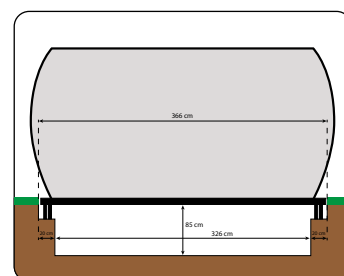

**VNITŘNÍ
OCHRANNÁ SÍŤ**

**Schéma zapuštění trampolíny
do země**