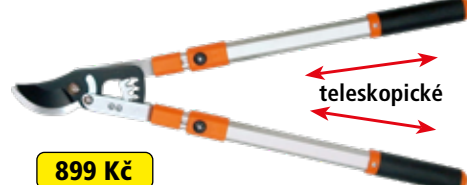

ZAHRADNÍ NÁŘADÍ

420 CC

délka 215 mm
průměr stříhu 20 mm
materiál čepelí S50C

99 Kč

421

délka 215 mm
průměr stříhu 20 mm
materiál čepelí SK5

199 Kč

493 A

délka 215 mm
průměr stříhu 20 mm
materiál čepelí SK5

249 Kč

435 HB 2L

délka 225 mm
průměr stříhu 20 mm
materiál čepelí SK5

329 Kč

434DLA08

Krokovací

délka 200 mm
průměr stříhu 20 mm
materiál čepelí SK5

349 Kč

494 ADN

délka 213 mm
průměr stříhu 20 mm
materiál čepelí SK5

349 Kč

023-2W

délka 500 mm
průměr stříhu -
materiál čepelí S50C

299 Kč

018KB

délka 710 mm
průměr stříhu 35 mm
materiál čepelí S50C

369 Kč

020 AKB

délka 710 mm
průměr stříhu 38 mm
materiál čepelí S50C

399 Kč

018 LGG

teleskopické

délka 950 mm
průměr stříhu 35 mm
materiál čepelí S50C

499 Kč

020 ALGG

teleskopické

délka 950 mm
průměr stříhu 38 mm
materiál čepelí S50C

599 Kč

036 WLG

teleskopické

délka 835 mm
průměr stříhu -
materiál čepelí S50C

549 Kč

0182036L

teleskopické

délka 870 mm
průměr stříhu 38 mm
materiál čepelí SK5

699 Kč

060AH9L

teleskopické

délka 875 mm
průměr stříhu -
materiál čepelí SK5

699 Kč

050TAH9L

teleskopické

délka 1040 mm
průměr stříhu 45 mm
materiál čepelí SK5

849 Kč

050GAH9L

teleskopické

délka 1040 mm
průměr stříhu 45 mm
materiál čepelí SK5

899 Kč

Materiál čepelí

SK5 Japonská uhlíková ocel
S50C Uhlíková ocel

HECHT 1740

ACCU ZAHRADNÍ NŮŽKY

accu Li-ion 20 V
průměr stříhu 30 mm

1 499 Kč

Od 9/24

ACCU program 1278

HECHT 600635

299 Kč

ZAHRADNÍ NŮŽ 35 CM S HÁČKEM,
čepel 19 cm, nylonové pouzdro v ceně

F2AD 249 Kč

skládací pilka

skládací

HECHT 600636

399 Kč

MAČETA 64 CM S PILKOU,
čepel 44 cm, nylonové pouzdro s okem na opasek
v ceně, nerez ocel

HECHT 900813 299 Kč

délka 13"

závěs na opasek s pouzdem

HECHT 901018 149 Kč

délka 18"

HECHT 600618

délka 18"

129 Kč

HECHT 600621

délka 21"

149 Kč