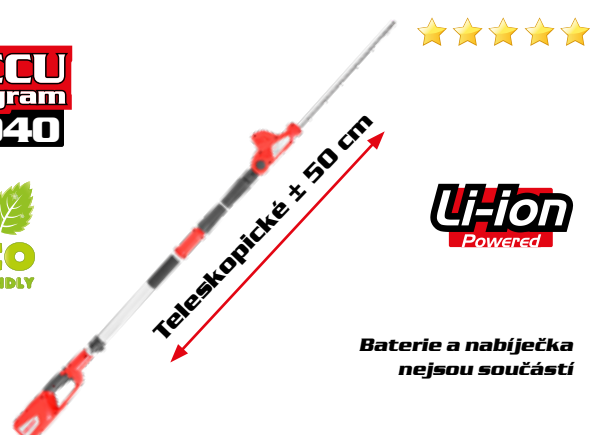

HECHT 6025

ACCU PLOTOSTŘIH

ACCU
program
6020

1 999 Kč

⚡	accu	Li-ion		celková délka lišty	50 cm
⚡	baterie	DC 20 V / 1x 2,5 Ah		pracovní délka lišty	45 cm
	max. Ø stříhu	15 mm		hmotnost	3,5 kg
	bez baterie a nabíječky			délka	2 - 2,5 m

HECHT 6504

ACCU PLOTOSTŘIH

ACCU
program
5040

Baterie a nabíječka
nejsou součástí

2 599 Kč

⚡	accu Li-ion	Lithium-ion		prac. délka lišty	50 cm
⚡	baterie	DC 40 V / 1x 2,5/4/5 Ah		hmotnost	3,7 kg
	max. Ø stříhu	20 mm		délka	1,9 - 2,4 m