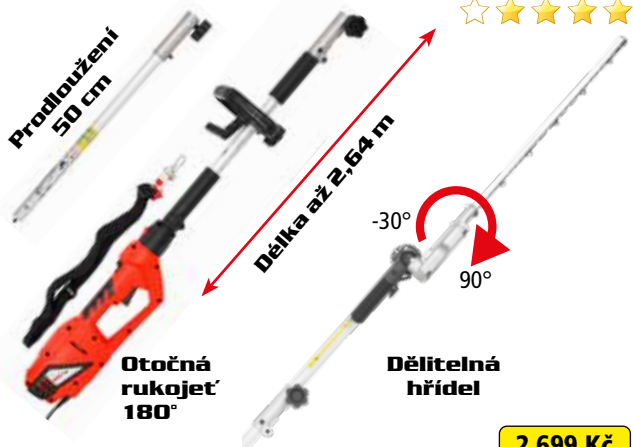

HECHT 6504

ACCU PLOTOSTŘIH

ACCU
program
5040

Baterie a nabíječka
nejsou součástí

2 599 Kč

⚡	accu Li-ion	Lithium-ion		prac. délka lišty	50 cm
⚡	baterie	DC 40 V / 1x 2,5/4/5 Ah		hmotnost	3,7 kg
	max. Ø stříhu	20 mm		délka	1,9 - 2,4 m

Laserem
řezaná lišta

HECHT 695

ELEKTRICKÝ PLOTOSTŘIH

⚡	napětí	230 V/50 Hz		prac. délka lišty	41 cm
	příkon	900 W		hmotnost	4,9 kg
	max. Ø stříhu	20 mm		délka	2,64 m

HECHT 675

ELEKTRICKÝ PLOTOSTŘIH

⚡	napětí	230 V/50 Hz		pracovní / celková délka lišty	51 / 59 cm
	příkon	750 W		délka	2,35-2,8 m
	max. Ø stříhu	24 mm		hmotnost	5 kg