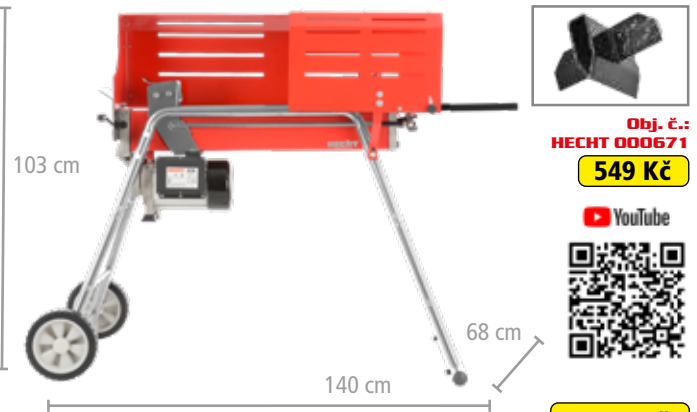

⚡	napětí	230 V/50 Hz	délka polena	100-370 mm
⚡	příkon	2000 W	průměr polena	50-250 mm
⚡	max. tlak	4 t	hmotnost	41 kg

HECHT 000651

Stojan na
štípačku
HECHT 6500

899 Kč

HECHT 6500 ŠTÍPAČKA NA DŘEVO

Obj. č.:
HECHT 000650

599 Kč

6 599 Kč

⚡	napětí	230 V/50 Hz	délka polena	100-520 mm
⚡	příkon	2200 W	průměr polena	50-250 mm
⚡	max. tlak	5 t	hmotnost	50 kg

HECHT 000670

Stojan na
štípačku
HECHT 670

699 Kč

HECHT 670 ŠTÍPAČKA NA DŘEVO

Obj. č.: HECHT
000671

549 Kč

6 999 Kč

⚡	napětí	230 V/50 Hz	délka polena	100-520 mm
⚡	příkon	2000 W	průměr polena	50-250 mm
⚡	max. tlak	7 t	hmotnost	41 kg

HECHT 676 ŠTÍPAČKA NA DŘEVO

Obj. č.:
HECHT 000671

549 Kč

YouTube

7 499 Kč

⚡	napětí	230 V/50 Hz	délka polena	100-520 mm
⚡	příkon	2000 W	průměr polena	50-250 mm
⚡	max. tlak	7 t	hmotnost	48 kg

Obj. č.:
HECHT
006060

699 Kč

HECHT 6060 ŠTÍPAČKA NA DŘEVO

11 999 Kč

⚡	napětí	230 V/50 Hz	délka polena	100-550 mm
⚡	příkon	2200 W	průměr polena	70-400 mm
⚡	max. tlak	6 t	hmotnost	105 kg
⬆️	zdvih pístu	480 mm		