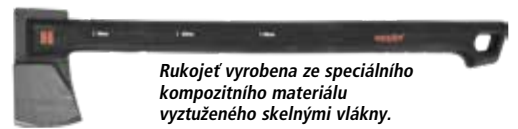

HECHT 901201

SEKERA ŠTÍPACÍ
Délka 55 cm
Hmotnost 1200 g*

319 Kč

Rukojeť vyrobená ze speciálního kompozitního materiálu vyztuženého skelnými vlákny.
- FIBERGLASS

HECHT 902000

SEKERA ŠTÍPACÍ
Délka 63 cm
Hmotnost 2000 g*

369 Kč

Rukojeť vyrobená ze speciálního kompozitního materiálu vyztuženého skelnými vlákny.
- FIBERGLASS

HECHT 900800

SEKERA UNIVERZÁLNÍ
Délka 59 cm
Hmotnost 1130 g*

1 499 Kč

Rukojeť vyrobená ze speciálního kompozitního materiálu vyztuženého skelnými vlákny.
- FIBERGLASS