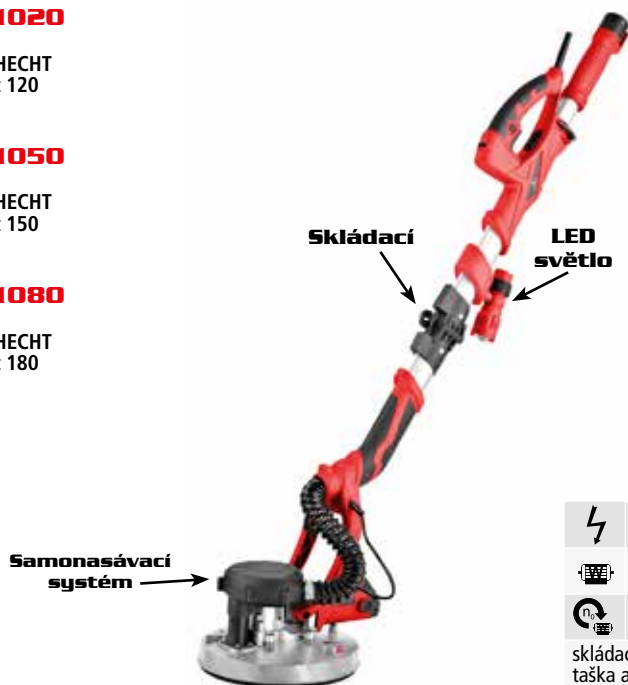

HECHT 00171080

BRUSNÝ PAPÍR
pro HECHT 1710 & HECHT 1711 10 ks, hrubost 180

149 Kč