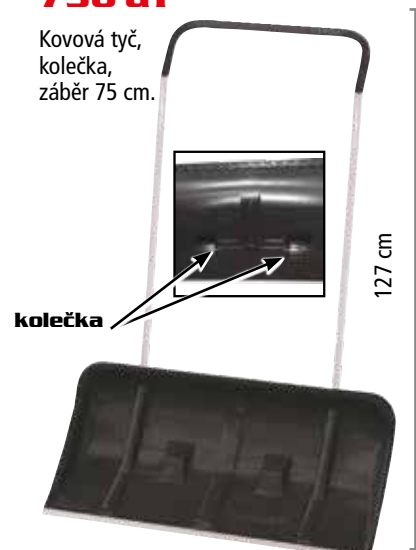

HECHT 750 GT

Kovová tyč, kolečka, záběr 75 cm.