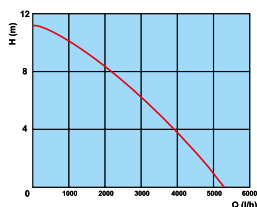

HECHT 3350 PONORNÉ ČERPADLO

1 199 Kč

	napětí	230 V/50 Hz		max. výtlak	10 m
	příkon	350 W		max. průtok	5000 l/h
	čistá voda			10 m přívodní kabel