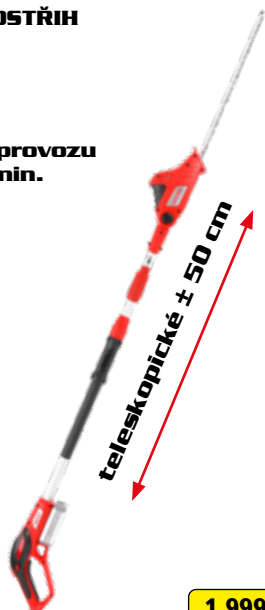

teleskopické ± 50 cm

HECHT 9025 VYVĚTVOVACÍ PILA

Lišta + řetěz OREGON

Doba provozu ≤ 20 min.