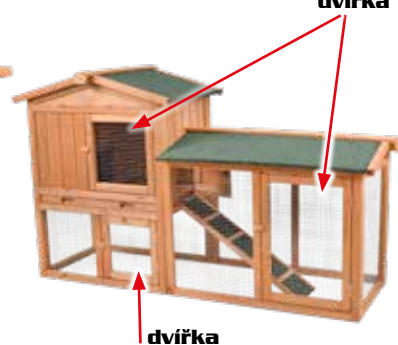

PROMINENT MOLLY

KRÁLÍKÁRNA

od 2/25

2 999 Kč

rozměry 147 × 52,8 × 85,5 cm

vyrobena z odolného jedlového dřeva

střecha pokrytá asfaltovými šindely, bez spodního pletiva