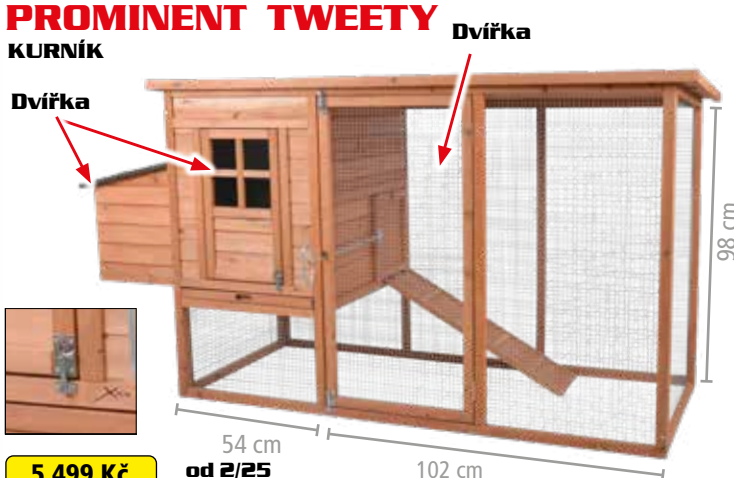

PROMINENT TWEETY

KURNÍK

5 499 Kč

rozměry 198 × 75 × 102,5 cm

tloušťka dřeva 20 mm

vyrobena z odolného jedlového dřeva

střecha pokrytá asfaltovými šindely

pletivo 0,7 mm

snášecí box 61 × 32 × 40 cm

bez spodního pletiva