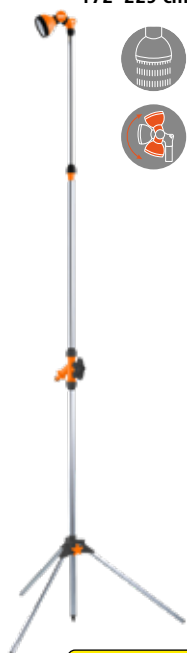

DVOJCESTNÝ KOHOUITKOVÝ NÁSTAVEC

PULZNÍ POSTŘIKOVAČ

HADICOVÉ SPOJKY A PISTOLE

SPRCHY

HECHT 08230
65 cm

10 tvarů rozstříku

179 Kč

HECHT 00202
172-229 cm