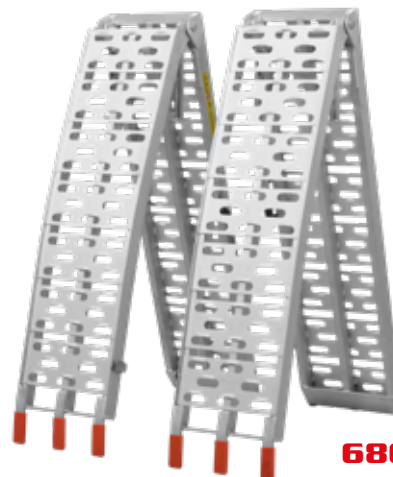

HECHT 005005

NÁJEZDOVÉ RAMPY

2 KS V BALENÍ

680 KG

4 999 Kč

SKLÁDACÍ

	rozměry	225 x 28 x 5 cm
	hmotnost	7 kg / 1 ks
	nosnost (ks / pár)	340 kg / 680 kg

Včetně podpěr