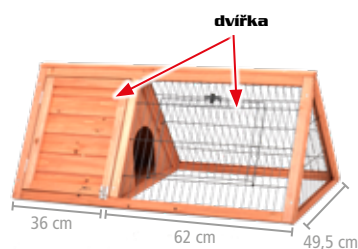

VENKOVNÍ VÝBĚH

od 2/25

999 Kč

rozměry 98 × 50 × 41 cm

vyrobena z odolného jedlového dřeva

bez spodního pletiva

PROMINENT MICKEY

KRÁLÍKÁRNA