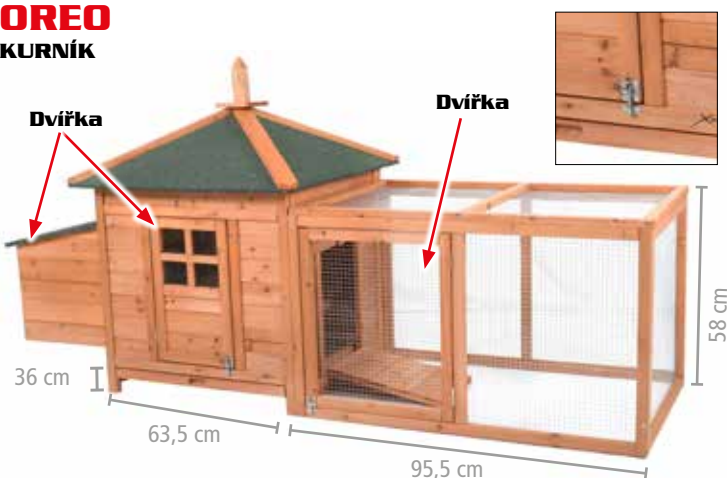

OREO

KURNÍK

4 799 Kč

rozměry 195 × 73 × 98 cm

tloušťka dřeva 20 mm

bez spodního pletiva

pletivo 0,7 mm

střecha pokrytá asfaltovými šindely

vyrobena z odolného jedlového dřeva