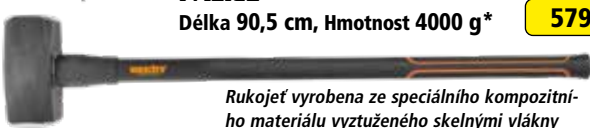

HECHT 909200

PALICE

Délka 90,5 cm, Hmotnost 4000 g*

579 Kč

Rukojeť vyrobená ze speciálního kompozitního materiálu vyztuženého skelnými vlákny
- FIBERGLASS