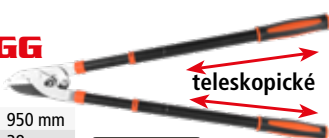

399 Kč

018 LGG

teleskopické

délka 950 mm
průměr stříhu 35 mm
materiál čepelí S50C

499 Kč

020 ALGG

teleskopické

délka 950 mm
průměr stříhu 38 mm
materiál čepelí S50C