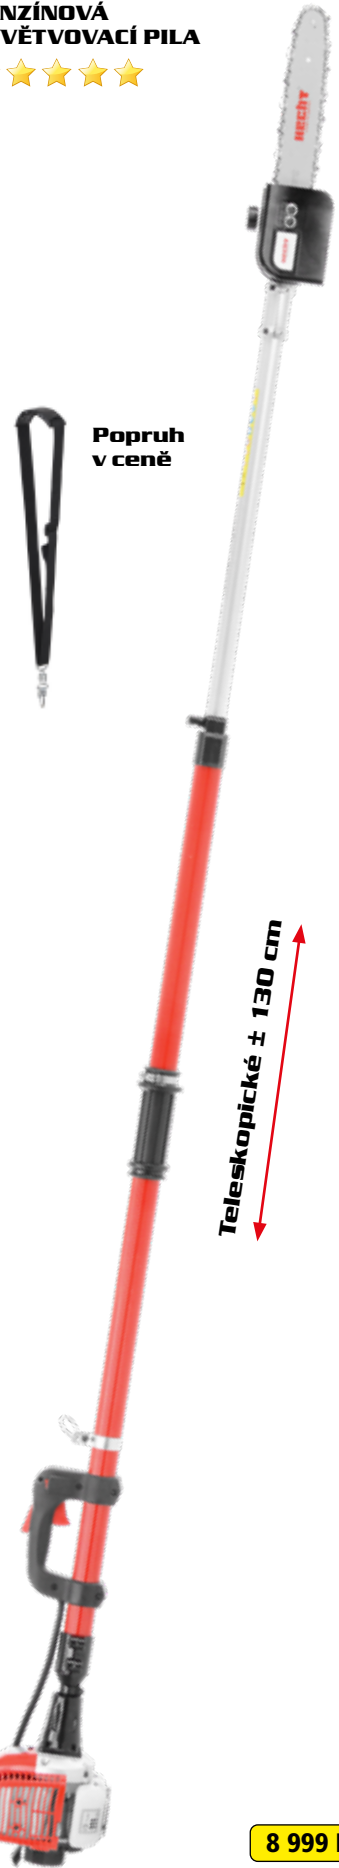

HECHT 9260 BENZÍNOVÁ VYVĚTVOVACÍ PILA

**Popruh
v ceně**

Teleskopické ± 130 cm

8 999 Kč

2-TAKTNÍ MOTOR

🔋	objem	26 cm³	délka lišty	34 cm
🏎️	výkon	1 HP	hmotnost	8,5 kg
↔️	délka	2,96–4,25 m