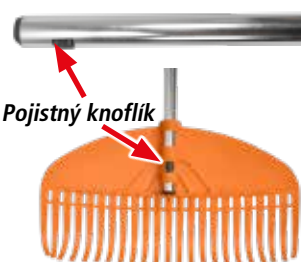

4in1

(4 nástroje s 1 násadou)

Stačí koupit násadu
HECHT 600101 a k ní
přikoupit samostatný
nástroj dle potřeby.