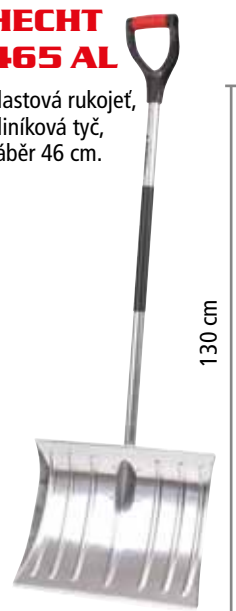

PP D – plastová rukojeť vyztužená ocelovou tyčí, záběr 54 cm.

141 cm

54 cm

479 Kč

HECHT 465 AL

Plastová rukojeť, hliníková tyč, záběr 46 cm.

130 cm

46 cm