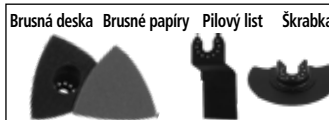

Příslušenství

269 Kč

99 Kč

299 Kč

Standardní výbava

300 W

899 Kč

⚡	napětí	230 V/50 Hz	🔄	otáčky bez zatížení	15000 - 22000 min ⁻¹
🔌	příkon	300 W	👤	hmotnost	1,57 kg
✓	1 ks pilový list, 1 ks škrabka, 1 ks brusná deska, 2 ks brusný papír, plastový kufřík na přenášení, rychloupínací nástroj				