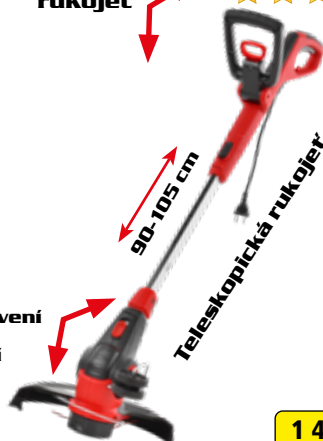

HECHT 630

VYŽÍNAČ

Otočná rukojeť

Nastavení úhlu sekací hlavy

1 499 Kč

⚡	napětí	230 V / 50 Hz	📏	záběr	30 cm
🔌	příkon	600 W	📏	hmotnost	2,8 kg *
✓	poloautomatické odvíjení struny		✓	náhradní cívka 000630 (2 ks)