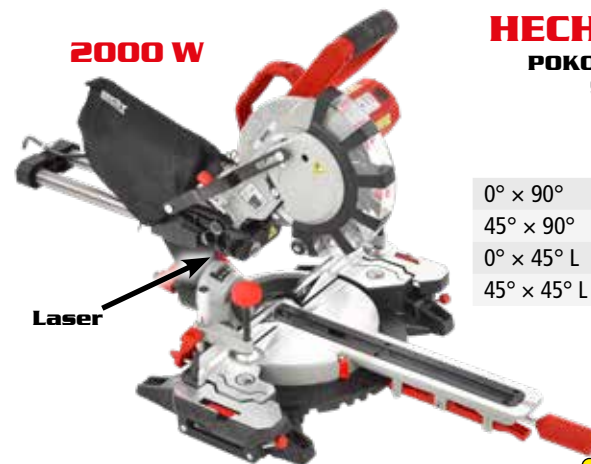

HECHT 829 POKOSOVÁ PILA S LASEREM

2000 W

Prořez

0° × 90°	65 × 340 mm
45° × 90°	65 × 240 mm
0° × 45° L	38 × 340 mm
45° × 45° L	38 × 240 mm

Laser

3 799 Kč

	napětí	230 V/50 Hz		natačení stolu	-45° / 0° / 45°
	příkon	2000 W		pokosové řezy	90°-45° vlevo
	průměr kotouče	ø 210 mm		hmotnost	12,2 kg
	otáčky bez zatížení	4800 min⁻¹			

2350 W

HECHT 820 POKOSOVÁ PILA S LASEREM

Prořez

0° × 90°	L75 × 340 mm
0° × 45°	L45 × 340 mm
45° × 90°	L75 × 240 mm
45° × 45°	L45 × 240 mm
0° × 45° R	25 × 340 mm
45° × 45° R	25 × 240 mm

**Oboustranný
pokos**

4 999 Kč