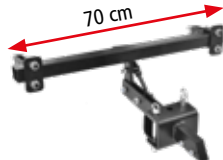

PŘÍSLUŠENSTVÍ PRO HECHT 785, 790, 795, 790 BS

HECHT 8001022

NOSNÍK PRO MONTÁŽ
PŘÍSLUŠENSTVÍ

1 499 Kč