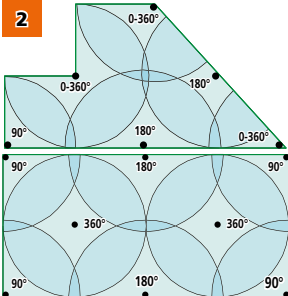

2

2. Do plánu Vaší zahrady v měřítku začněte zakreslovat rozmištění jednotlivých rozstřikovačů tak, aby došlo k rovnoměrnému pokrytí celé plochy. Údaje o dostřiku rozstřikovačů naleznete na předchozích stránkách. V nabídce naleznete různé modely s různými tvary zavlažované výšeče a délky dostřiku. Pro nepravidelné úhly využijte regulovatelné rozstřikovače, naopak pro místa, kde je možné použít rozstřikovač s pevnou výšecí, zvolte tento typ rozstřikovače.

2. Do plánu Vašej záhrady v mierke začnite zakreslovať rozmiestnenie jednotlivých rozstrekovačov tak, aby došlo k rovnomernému pokrytiu celej plochy. Údaje o dostreku rozstrekovačov nájdete na predchádzajúcich stránkach. V ponuke nájdete rôzne modely z rôznymi tvarmi zavlažovanej výšeče a dĺžky dostreku. Pre nepravidelné uhly využite regulovateľné rozstrekovače, naopak pre miesta, kde je možné použiť rozstrekovač s pevnou výšecou, vyberte tento typ rozstrekovača.