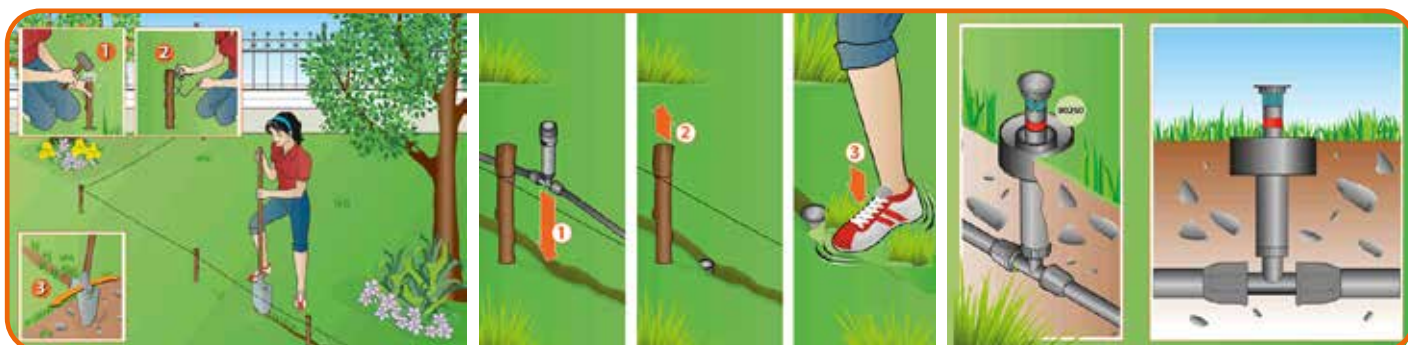

90° 90230 379 Kč
1/2" 14,59 €
90° výsuvný postříkovač 2"
90° výsuvný postrekovač 2"

90°	BAR	l/min	m²	r	
	1,5	1,7	9,6	r 3,5 m	5,0 m
	2,0	2,0	13,8	r 4,2 m	6,0 m
	3,0	2,1	13,8	r 4,2 m	6,0 m

180° 90220 379 Kč
1/2" 14,59 €
180° výsuvný postříkovač 2"
180° výsuvný postrekovač 2"

180°	BAR	l/min	m²	r	
	1,5	2,9	25,1	r 4,0 m	5,7 m
	2,0	3,3	31,8	r 4,5 m	6,4 m
	3,0	3,6	34,7	r 4,7 m	6,7 m

360° 90210 379 Kč
1/2" 14,59 €
360° výsuvný postříkovač 2"
360° výsuvný postrekovač 2"

360°	BAR	l/min	m²	r	
	1,5	4,0	38,5	r 3,5 m	5,0 m
	2,0	4,5	50,2	r 4,0 m	5,7 m
	3,0	5,1	63,6	r 4,5 m	6,4 m

Instrukční video na www.hecht.cz

Inštruktážne videona www.hecht.sk