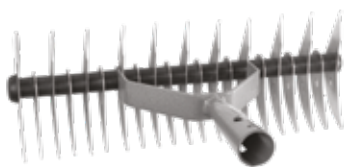

HECHT 600618

Length 18"

HECHT 600621

Length 21"

GARDEN TOOLS, RAKES

HECHT 900376 - TELESCOPIC FRUIT PICKER

HECHT 176 GT

G02FHN