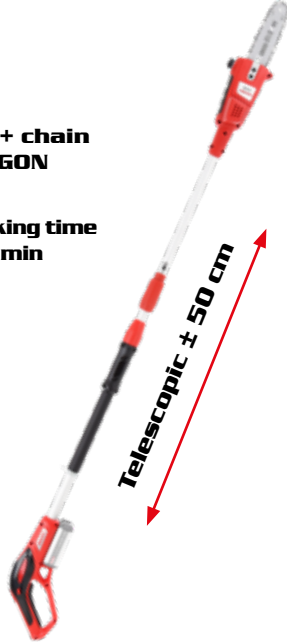

HECHT 6025
HEDGE TRIMMER

Working time ≤ 20 min

Telescopic ± 50 cm

HECHT 9025
POLE PRUNER

Bar + chain OREGON

Working time ≤ 20 min

Telescopic ± 50 cm

www.hecht.cz