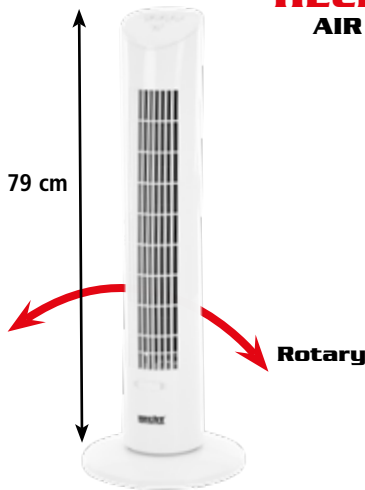

HECHT 3731

AIR VENTILATOR