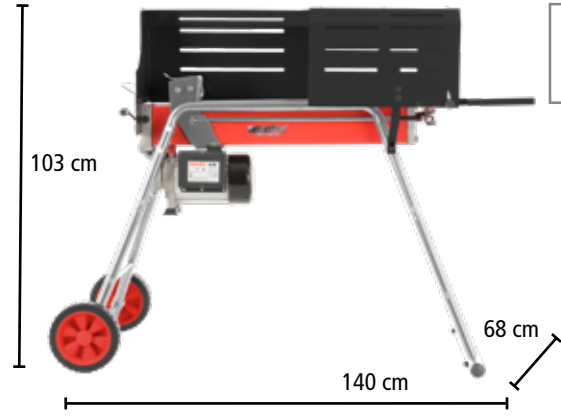

www.hecht.cz

HECHT 6700

WEDGE SPLITTER

Part no.:
HECHT 000650

	electric	230 V/50 Hz		log length	100-370 mm
	power input	1500 W		log diameter	50-250 mm
	max. pressure	4 t		weight	54 kg

HECHT 000651

Stand for
HECHT 6500

HECHT 6500

WEDGE SPLITTER

Part no.:
HECHT
000650

	electric	230 V/50 Hz		log length	100-520 mm
	power input	2200 W		log diameter	50-250 mm
	max. pressure	5 t		weight	50 kg

WEDGE SPLITTERS

HECHT 000670

STAND FOR
HECHT 670

HECHT 670 WEDGE SPLITTER

Part no.:
HECHT
000671

Part no.:
HECHT
000671

⚡	electric	230 V/50 Hz		log length	100-520 mm
⚡	power input	2000 W		log diameter	50-250 mm
⚡	max. pressure	7 t		weight	41 kg

⚡	electric	230 V/50 Hz		log length	100-520 mm
⚡	power input	2000 W		log diameter	50-250 mm
⚡	max. pressure	7 t		weight	48 kg

Part no.:
HECHT
006060

HECHT 6060 WEDGE SPLITTER

Part no.:
HECHT
006070

HECHT 6070 WEDGE SPLITTER

⚡	electric	230 V/50 Hz		log length	100-550 mm
⚡	power input	2200 W		log diameter	70-400 mm
⚡	max. pressure	6 t		weight	105 kg
⬆️	piston stroke	480 mm			