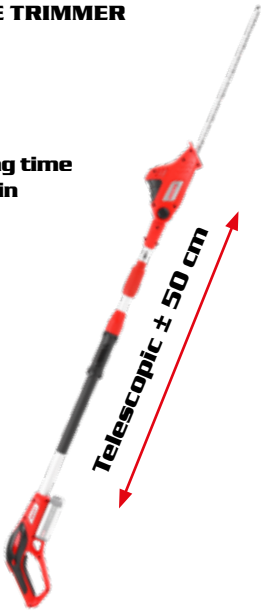

HECHT 6025
HEDGE TRIMMER

Working time ≤ 20 min

Telescopic ± 50 cm

HECHT 9025
POLE PRUNER

Bar + chain OREGON

Working time ≤ 20 min

Telescopic ± 50 cm

www.hecht.cz