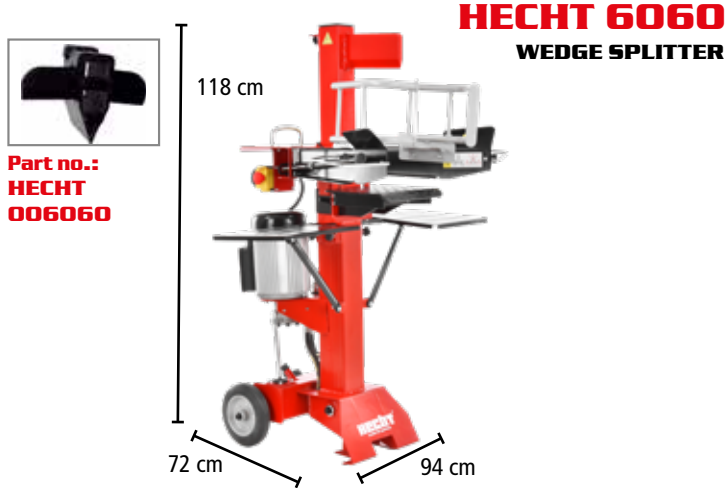

HECHT 6500

WEDGE SPLITTER

Part no.:
HECHT
000650

	electric	230 V/50 Hz		log length	100-520 mm
	power input	2200 W		log diameter	50-250 mm
	max. pressure	5 t		weight	50 kg

WEDGE SPLITTERS

HECHT 000670

STAND FOR
HECHT 670

HECHT 670 WEDGE SPLITTER

Part no.:
HECHT
000671

Part no.:
HECHT
000671

⚡	electric	230 V/50 Hz		log length	100-520 mm
⚡	power input	2000 W		log diameter	50-250 mm
⚡	max. pressure	7 t		weight	41 kg

⚡	electric	230 V/50 Hz		log length	100-520 mm
⚡	power input	2000 W		log diameter	50-250 mm
⚡	max. pressure	7 t		weight	48 kg

Part no.:
HECHT
006060

HECHT 6060 WEDGE SPLITTER

Part no.:
HECHT
006070

HECHT 6070 WEDGE SPLITTER

⚡	electric	230 V/50 Hz		log length	100-550 mm
⚡	power input	2200 W		log diameter	70-400 mm
⚡	max. pressure	6 t		weight	105 kg
⬆️	piston stroke	480 mm			

⚡	electric	230 V/50 Hz		log length	100-550 mm
⚡	power input	3000 W		log diameter	80-300 mm
⚡	max. pressure	7 t		weight	98 kg
⬆️	piston stroke	495 mm			

Part no.:
HECHT
000681

HECHT 6810 WEDGE SPLITTER

HECHT 6110 WEDGE SPLITTER