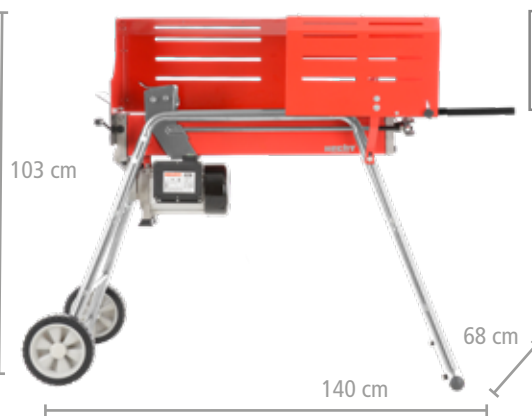

⚡	electric	230 V/50 Hz	⚙️	log length	100-520 mm
⚡	power input	2200 W	⚙️	log diameter	50-250 mm
⚖️	max. pressure	5 t	⚖️	weight	50 kg

HECHT 6500 WEDGE SPLITTER

Part no.:
HECHT 000650

WEDGE SPLITTERS

HECHT 000670

STAND FOR
HECHT 670

HECHT 670 WEDGE SPLITTER

Part no.:
HECHT
000671

⚡	electric	230 V/50 Hz	log length	100-520 mm
⚡	power input	2000 W	log diameter	50-250 mm
⚡	max. pressure	7 t	weight	41 kg

HECHT 676 WEDGE SPLITTER

Part no.:
HECHT
000671

⚡	electric	230 V/50 Hz	log length	100-520 mm
⚡	power input	2000 W	log diameter	50-250 mm
⚡	max. pressure	7 t	weight	48 kg

HECHT 6060 WEDGE SPLITTER

Part no.:
HECHT
006060

⚡	electric	230 V/50 Hz	log length	100-550 mm
⚡	power input	2200 W	log diameter	70-400 mm
⚡	max. pressure	6 t	weight	105 kg
⬆️	piston stroke	480 mm		

HECHT 6070 WEDGE SPLITTER

Part no.:
HECHT
006070

⚡	electric	230 V/50 Hz	log length	100-550 mm
⚡	power input	3000 W	log diameter	80-300 mm
⚡	max. pressure	7 t	weight	98 kg
⬆️	piston stroke	495 mm		

HECHT 6810 WEDGE SPLITTER