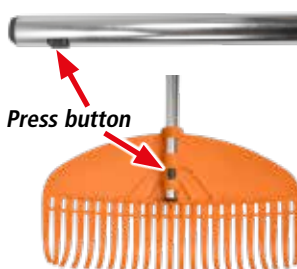

HECHT 600118

Nylon rake blade 18 teeth size 580 mm

Box: 6 pcs

HECHT 600135

PET rake blade 35 teeth size 760 x 310 mm

Box: 12 pcs

HAND AND KNAPSACK SPRAYERS

HECHT 401 HAND SPRAYER