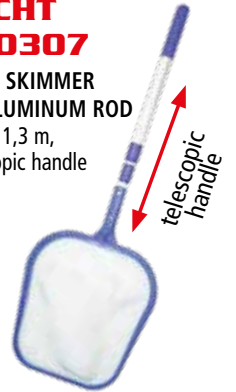

HECHT 060307
LEVEL SKIMMER
ON ALUMINIUM ROD
length 1,3 m,
telescopic handle