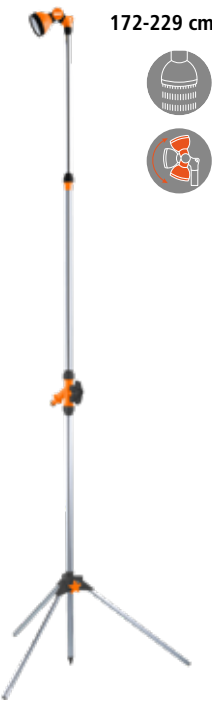

HECHT 00202

172-229 cm

10 patterns

8 PATTERN OSCILLATING SPRINKLER 3 IN 1

HECHT 06018

2bar_{min}
4bar_{max}

Max
8L/min

0-360°

8 patterns:
circle, semicircle, rectangle, sector,
shower, square, triangle, semiflat

OSCILLATING SPRINKLERS

HECHT 08601

max. 4 bar,
12,4 m diameter

2bar_{min}
4bar_{max}

Max
30L/min

R 6.2 m
121 m²

0-360°