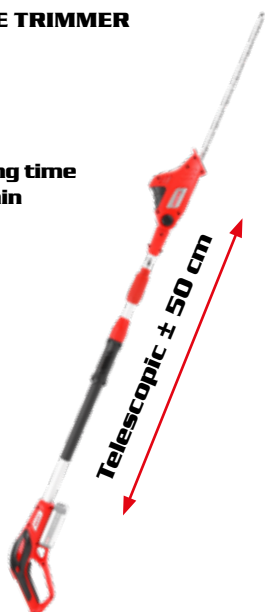

HECHT 6025 HEDGE TRIMMER

Working time ≤ 20 min

Telescopic ± 50 cm

HECHT 9025 POLE PRUNER

Bar + chain OREGON

Working time ≤ 20 min

Telescopic ± 50 cm

	Accu Li-ion	DC 20 V / 2,5 Ah		bar length	50 cm
	max. cutting Ø	15 mm		weight	3,5 kg
	length	2–2,5 m			