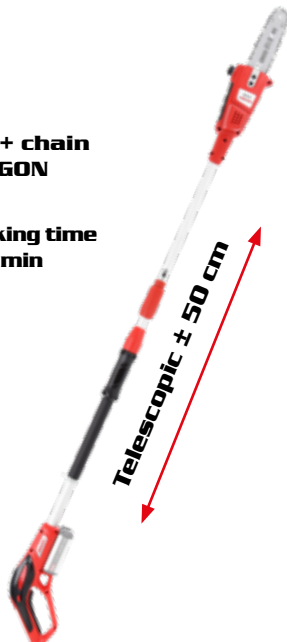

HECHT 6025 HEDGE TRIMMER

Working time ≤ 20 min

Telescopic ± 50 cm

HECHT 9025 POLE PRUNER

Bar + chain OREGON

Working time ≤ 20 min

Telescopic ± 50 cm

	Accu Li-ion	DC 20 V / 2,5 Ah		bar length	50 cm
	max. cutting Ø	15 mm		weight	3,5 kg
	length	2–2,5 m			